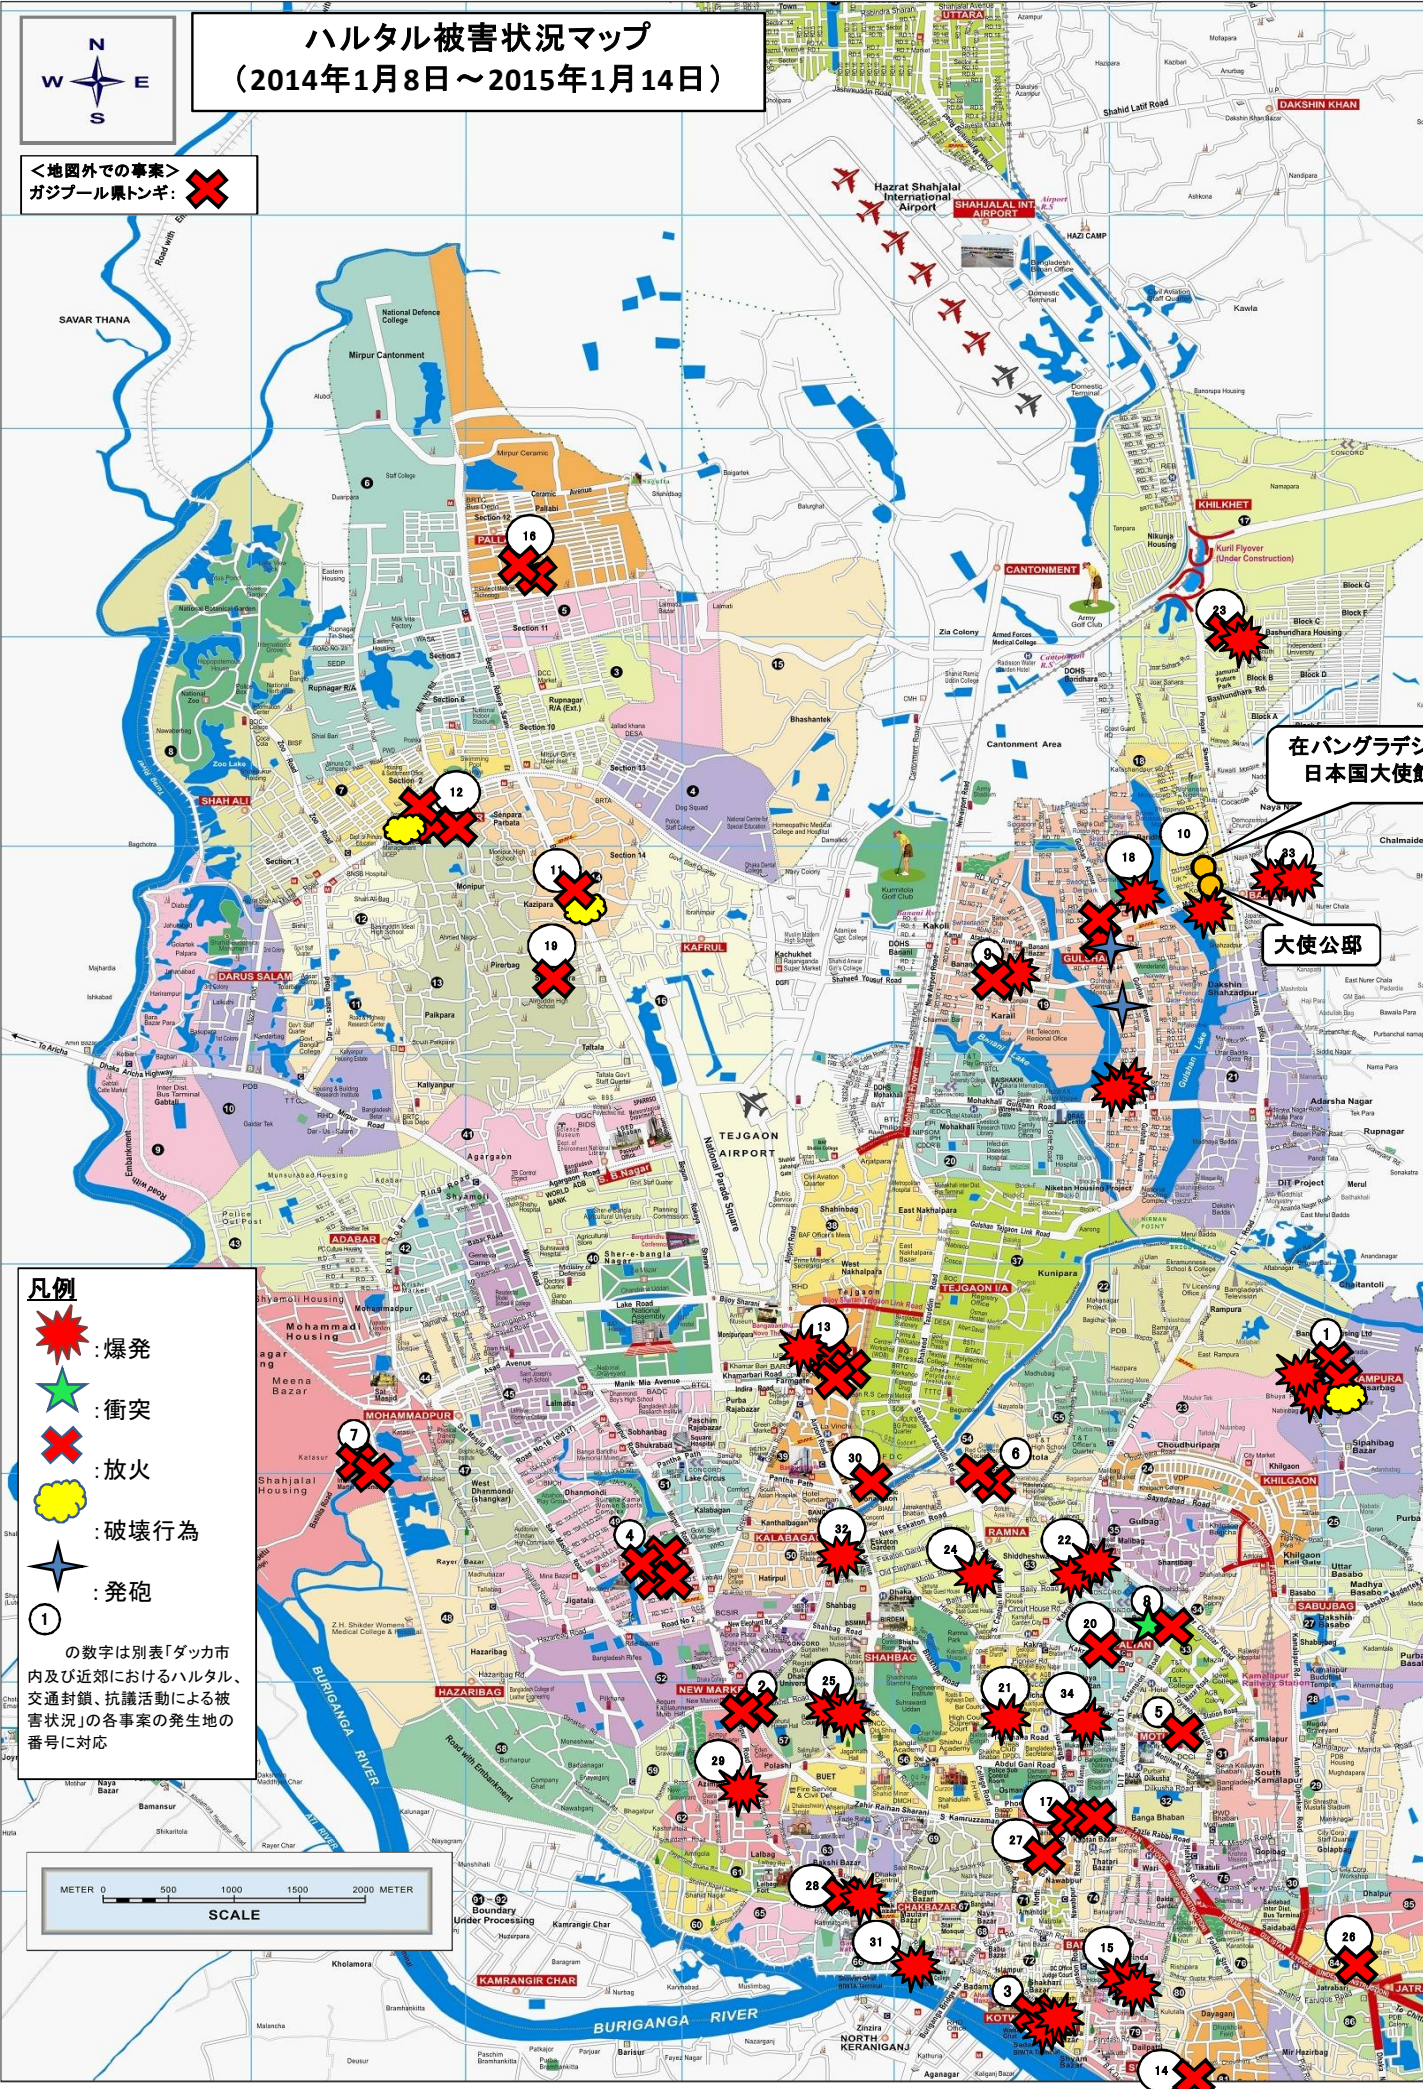

ハルタル被害状況マップ (2014年1月8日～2015年1月14日)

<地図外での事案>
ガジプール県トング:

在バングラデシ
日本国大使館

大使公邸

凡例

- : 爆発
 - : 衝突
 - : 放火
 - : 破壊行為
 - : 発砲
- ①
の数字は別表「ダッカ市内及び近郊におけるハルタル、交通封鎖、抗議活動による被害状況」の各事案の発生地の番号に対応

ダッカ市内及び近郊におけるハルタル、交通封鎖、抗議活動による被害状況（平成 26 年 1 月 8 日～平成 27 年 1 月 14 日：報道取りまとめ）

在バングラデシュ日本大使館
平成 27 年 1 月 14 日

本マップ及びリストは、主要メディアにて報道された被害状況を取りまとめたものであり、実際にはこれ以外にも報道されない事件・被害が発生していることにもご留意ください。

| 日付 | 時間帯 | 場所（括弧内の数字はマップ上の位置） | 概要 | ラベル |
|-----------|-----|----------------------------------|------------------------|-------|
| 2015/1/8 | 午前 | Rampura (1) | 小型爆弾 3 発が爆発、オートリキシャに放火 | 爆発、放火 |
| | 午後 | Rampura (1) | バス 2 台に放火 | 放火 |
| | 午後 | Nilkhet (2) | バス 1 台に放火 | 放火 |
| | 午後 | Kotwali (3) | バス 1 台に放火 | 放火 |
| | 夜間 | Dhanmondi (4) | 判事宅に放火 | 放火 |
| | 不明 | Motijheel (5) | バス 1 台に放火 | 放火 |
| | 不明 | Moghbazar (6) | バス 1 台に放火 | 放火 |
| 2015/1/9 | 夜間 | Mohammadpur (7) | バス 1 台に放火、2 名負傷 | 放火 |
| | 夜間 | Moghbazar (6) | 車両 1 台に放火、1 名負傷 | 放火 |
| | 夜間 | Rajarbagh (8) | BNP 活動家と法執行機関との衝突 | 衝突 |
| | 夜間 | Banani (9) | ホック法相宅に小型爆弾投擲 | 爆発 |
| | 夜間 | Baridhara (10) | カナダ高等弁務官事務所前で小型爆弾爆発 | 爆発 |
| | 不明 | Kazipara (11) | IGS 活動家がタイヤに放火、車両を破壊 | 放火、破壊 |
| | 不明 | Mirpur (12) | IGS 活動家がタイヤに放火、車両を破壊 | 放火、破壊 |
| | 不明 | Tejgaon (13) | バス 1 台と車両 1 台に放火 | 放火 |
| | 不明 | Postogola (14) | 車両 1 台に放火 | 放火 |
| | 不明 | Bangsl (Dholaikal) (15) | 車両 1 台に放火 | 放火 |
| | 不明 | Pallab (Kalsi Road) (16) | バス 4 台に放火 | 放火 |
| 2015/1/10 | 午前 | Tejgaon (13) | バスに放火、1 名負傷 | 放火 |
| | 午後 | Gulistan (17) (Bangabandhu ave.) | アワミ連盟中央事務所前で小型爆弾爆発 | 爆発 |
| | 夜間 | Pallab (Kalsi Road) (16) | バス 1 台に放火 | 放火 |
| | 夜間 | Bangsal (15) | 小型爆弾爆発で 1 名負傷 | 爆発 |
| | 夜間 | Gulshan (18) | BNP 総裁事務所前で同党幹部の車両に放火 | 放火 |